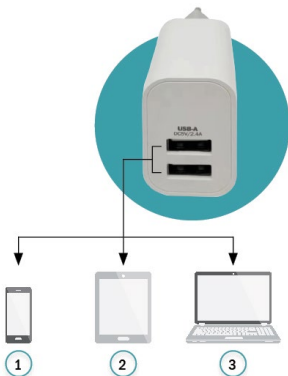

- Eine leichte Erwärmung des Ladeadapters während des Ladeprozesses ist unbedenklich.
- Sollte der Ladeadapter aufgrund der Schutzfunktionen vor Überstrom, Überhitzung oder Kurzschluss ausfallen, trennen Sie ihn von der Steckdose, nachdem die automatische Wiederherstellung ausgelöst wurde und überprüfen Sie, ob das angeschlossene Gerät mit den Spezifikationen des Ladeadapters übereinstimmt.
- Halten Sie den Ladeadapter von Hitzequellen wie Öfen, Kerzen etc. fern.
- Halten Sie den Ladeadapter von Wasseransammlungen wie Swimmingpools, Badewannen etc. fern.
- Reinigen Sie den Ladeadapter nicht mit ätzenden Reinigungsmitteln.
- Sollte der Ladeadapter nicht korrekt funktionieren, kontaktieren Sie Ihren Händler oder Zwischenhändler.

6. ANSCHLUSSDIAGRAMM

1) Smartphone
2) Tablet
3) Laptop